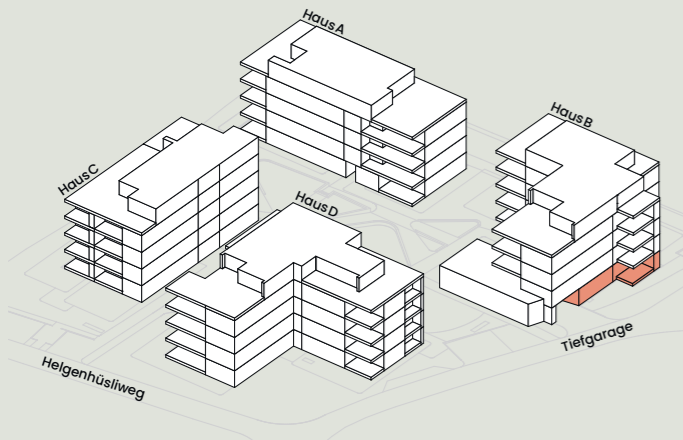

Haus B Erdgeschoss

Wohnung B.0.1

Zimmer	4.5
Wohnfläche	104.6 m ²
Sitzplatz	18.6 m ²
Garten	66.6 m ²
Keller	12.6 m ²

Wohnung B.0.2

Zimmer	3.5
Wohnfläche	98.5 m ²
Sitzplatz	15.7 m ²
Garten	48.0 m ²
Keller	11.9 m ²

Wohnung B.0.3

Zimmer	3.5
Wohnfläche	86.6 m ²
Sitzplatz	11.5 m ²
Garten	20.5 m ²
Keller	9.4 m ²

0 1 2 3 4 5m

Maßstab 1:150